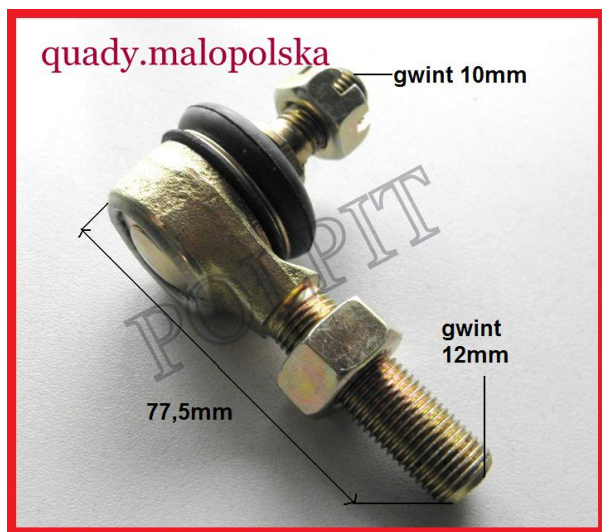

TWOJE LOGO

Utworzono 27-09-2024

Końcówka drążka kierowniczego ATV M10/ M12x1,25 lewy gwint

Cena : 37,00 zł

Nr katalogowy : **KG05127**

Stan magazynowy : **niski**

Średnia ocena : **brak recenzji**

Końcówka drążka kierowniczego do ATV lewy gwint M12 x 1,25
Pasuje do dragon, diablo 200