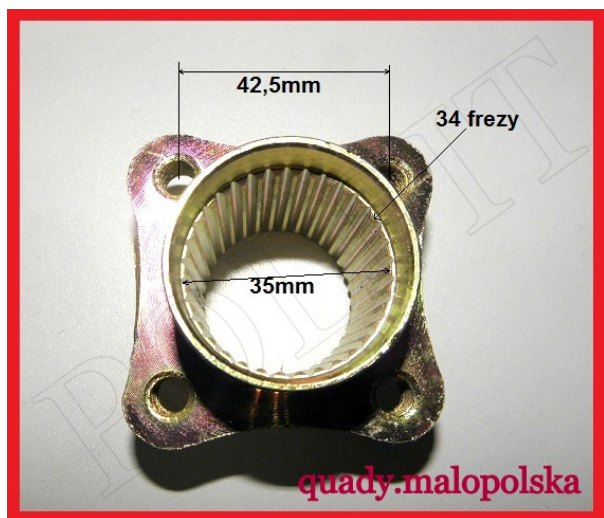

TWOJE LOGO

Utworzono 22-06-2024

Piasta zębati tył

Cena : 75,00 zł

Nr katalogowy : **10-168**

Stan magazynowy : **poniżej średniego**

Średnia ocena : **brak recenzji**

Piasta mocowanie zębati

Do piasty polecamy

Zębatkę [ZQ7002](#)

Watermark