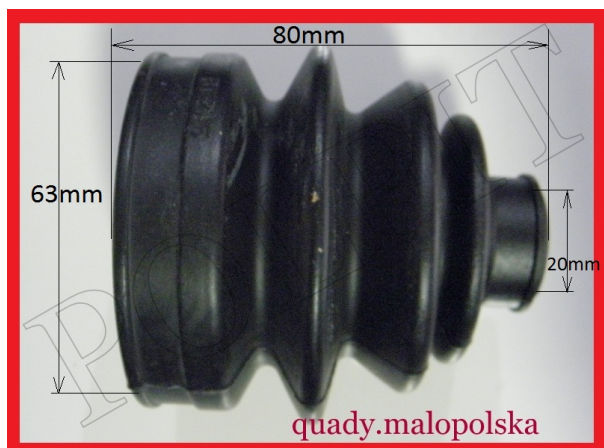

## Ostona gumowa przegubu Yamaha CF MOTO 20x63x80

**Cena : 14,00 zł**

Nr katalogowy : **BT-2075**

Stan magazynowy : **brak w magazynie**

Średnia ocena : **brak recenzji**

## Ostona przegubu YAMAHA, CF MOTO

Rozmiar 20x63x80

Watermark