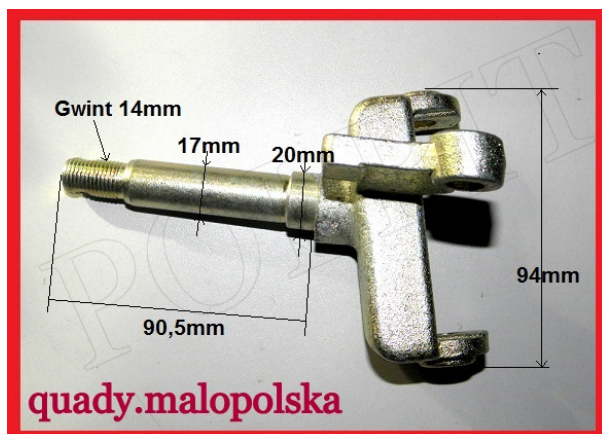

TWOJE LOGO

Utworzono 23-09-2024

Zwrotnica lewa ATV 110-125

Cena : 38,00 zł

Nr katalogowy : **R08304**

Stan magazynowy : **wysoki**

Średnia ocena : **brak recenzji**

Zwrotnica lewa ATV 110-125 pod hamulec bębnowy