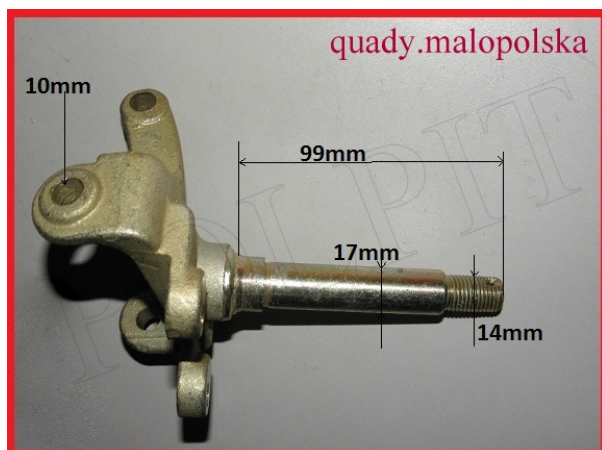

## Zwrotnica lewa 110-125 hamulec tarczowy

**Cena : 80,00 zł**

Stan magazynowy : **brak w magazynie**

Średnia ocena : **brak recenzji**

## Zwrotnica lewa Quad 110-125 pod hamulce tarczowe

watermark