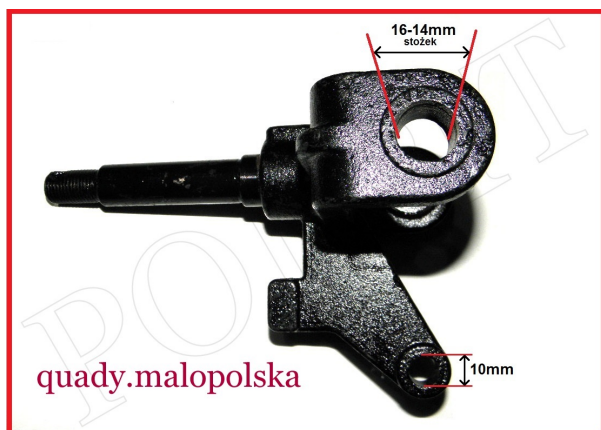

Utworzono 24-09-2024

Zwrotnica lewa zawieszenia F 150-200CC

Cena : 58,00 zł

Stan magazynowy : **brak w magazynie**

Średnia ocena : **brak recenzji**

Zwrotnica przednia lewa zawieszenia F 150-200CC

Przykładowe zastosowanie