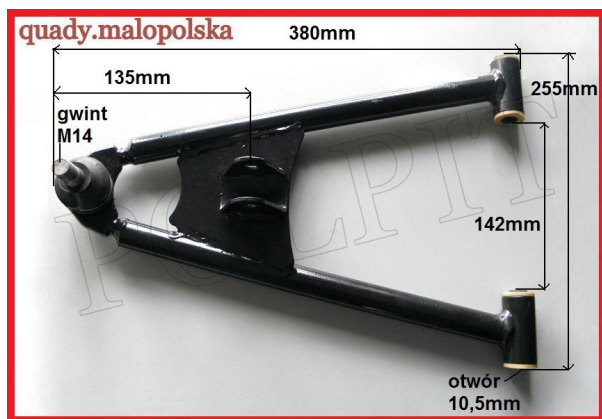

TWOJE LOGO

Utworzono 21-06-2024

Wahacz dolny ATV 150-250cc

Cena : 63,00 zł

Nr katalogowy : **R03675**

Stan magazynowy : **brak w magazynie**

Średnia ocena : **brak recenzji**

Wahacz dolny do ATV o pojemności 150-250cc