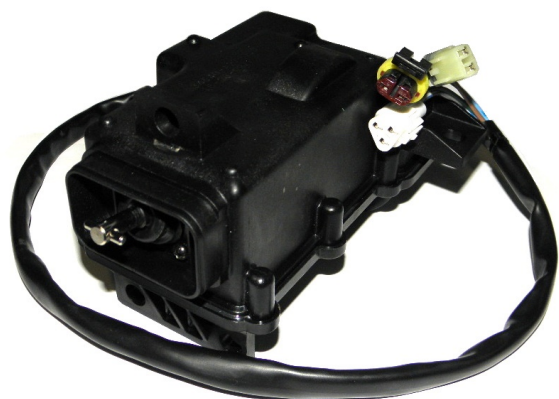

## Silnik załączania napędu Access

**Cena : 500,00 zł**

Nr katalogowy : **34540-A27-000 H3**

Stan magazynowy : **brak w magazynie**

Średnia ocena : **brak recenzji**

---

**Silnik załączania napędu Access 600, 650, 700, 750cc**