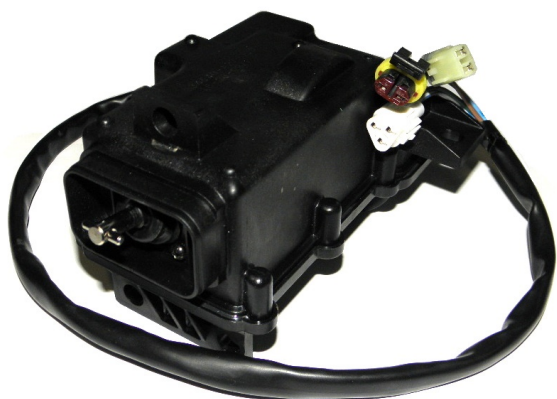

Utworzono 22-09-2024

Silnik załączania napędu Access

Cena : 500,00 zł

Nr katalogowy : **34540-A27-000 H3**

Stan magazynowy : **brak w magazynie**

Średnia ocena : **brak recenzji**

Silnik załączania napędu Access 600, 650, 700, 750cc