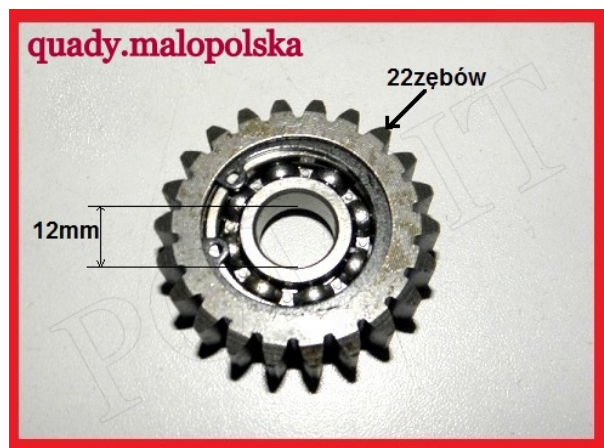

TWOJE LOGO

Utworzono 26-09-2024

Zębatka biegu wstecznego ATV 110CC

Cena : 29,00 zł

Nr katalogowy : **ROY03731**

Stan magazynowy : **niski**

Średnia ocena : **brak recenzji**

Zębatka biegu wstecznego ATV 110CC