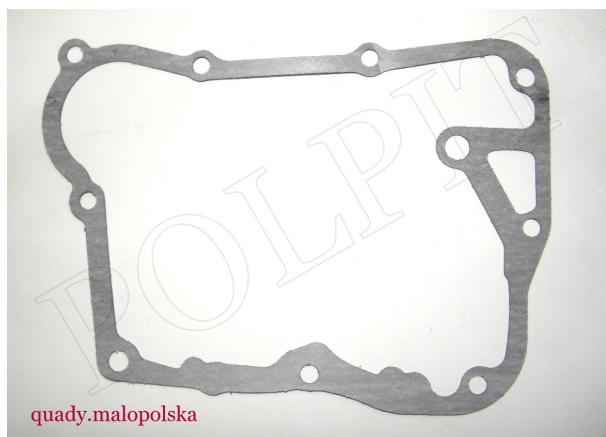

Utworzono 22-09-2024

Uszczelka karteru wlewu oleju ATV 150

Cena : 4,00 zł

Nr katalogowy : **R09582**

Stan magazynowy : **wysoki**

Średnia ocena : **brak recenzji**

Uszczelka kartera wlewu oleju ATV 150 GY

FUXIN, DIABLO, BIG LAMP, BOXER, CARGO, DRAGON

Watermark: Watermark