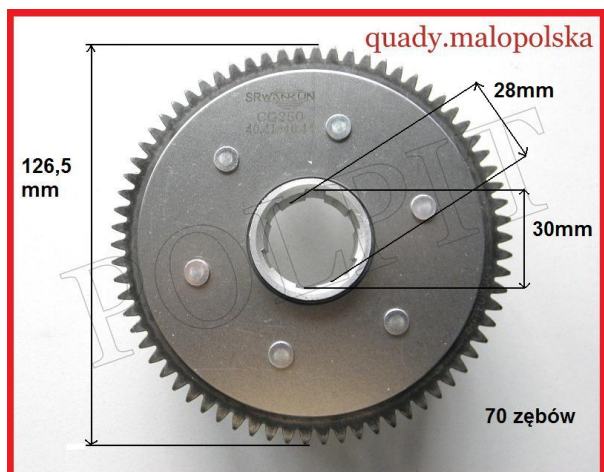

TWOJE LOGO

Utworzono 21-06-2024

Kosz sprzęgła ATV 250 STXE

Cena : 94,00 zł

Nr katalogowy : **ZQB01011 250S24150003**

Stan magazynowy : **poniżej średniego**

Średnia ocena : **brak recenzji**

Kosz sprzęgła ATV 250 STXE

wymiary:

- 70 zębów
- długość całkowita 126,5mm
- na wałek 30/28

przykładowe zastosowanie: Shineray 250 STXE, Bashan