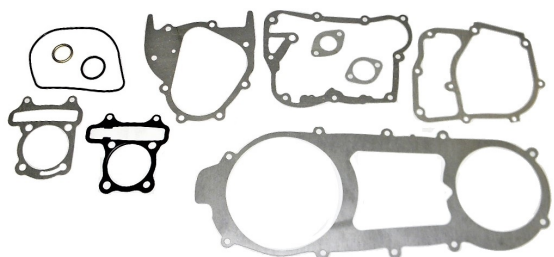

Utworzono 24-09-2024

Uszczelki KPL duży ATV 150

Cena : 14,00 zł

Nr katalogowy : **R10759**

Stan magazynowy : **poniżej średniego**

Średnia ocena : **brak recenzji**

Uszczelki KPL duży ATV 150

Watermark