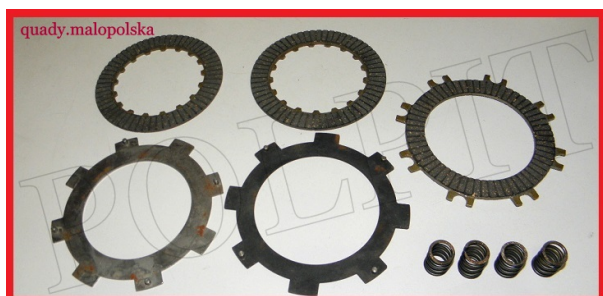

Utworzono 25-09-2024

Tarcze sprzęgła KPL półautomat

Cena : 32,00 zł

Nr katalogowy : **ZQ0113**

Stan magazynowy : **wysoki**

Średnia ocena : **brak recenzji**

Tarcze sprzęgłowe KPL półautomat

Watermark