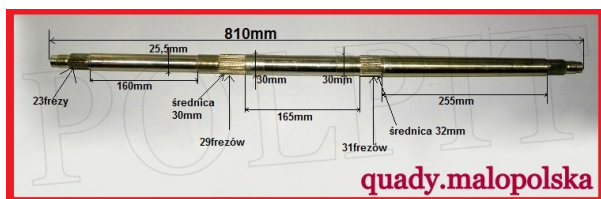

## Oś tylna 81cm ATV200

**Cena : 95,00 zł**

Nr katalogowy : **ROY03080**

Stan magazynowy : **niski**

Średnia ocena : **brak recenzji**

## Oś tylna 81cm ATV200

Dostępne również piasty:

- do zębátky nr [R13372](#) ew. zębátky 428H 40 zębów nr [R03690](#)
- do tarczy nr [R13373](#) ew. tarcza hamulca nr [ZQ4143](#)
- do koła 4x100 nr [R13371](#)