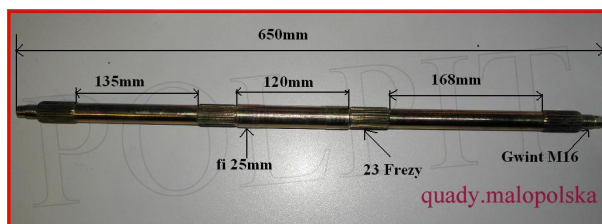

Utworzono 22-06-2024

Oś tylna do Quada 65cm

**Cena : 67,00 zł**Nr katalogowy : **R07418**Stan magazynowy : **wysoki**Średnia ocena : **brak recenzji**

Oś tylna do Quada 65cm

Gwint nakrętki piasty koła M16 x 1,5

23 frezy piasty zębataki i piasty tarczy hamulcowej

23 frezy piasty koła

Do osi polecam

Piastę tarczy hamulcowej nr [R03141](#)Tarczę hamulcowej nr [R13385](#)Piastę mocowania zębataki nr [R03141](#)Zębatakę nr [R03620](#)Piastę koła 4x100 nr [R13371](#) lub 3x78 nr [R09522](#)