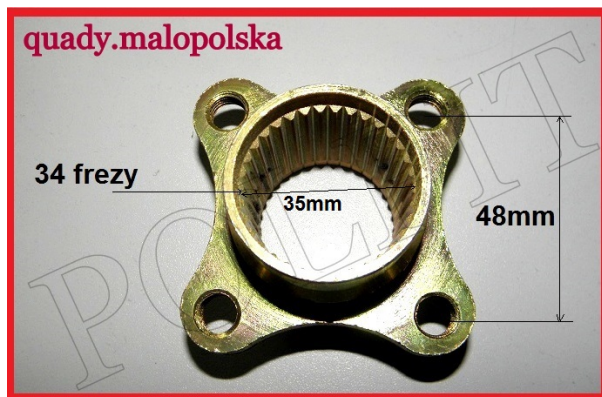

TWOJE LOGO

Utworzono 22-06-2024

Piasta zębatki tył ATV Shineray 150 Automat

Cena : 37,00 zł

Nr katalogowy : **ZQC62113 150S54310053**

Stan magazynowy : **średni**

Średnia ocena : **brak recenzji**

Piasta zębatki tył ATV Shineray 150 Automat

szerokość całkowita: 45mm

średnica zewnętrzna pod zębatkę: 44mm

średnica frezu: 35,5mm

rozstaw otworów : 69mm, M10

Do piasty polecamy zębatkę nr [ZQC7001](#)

Watermark