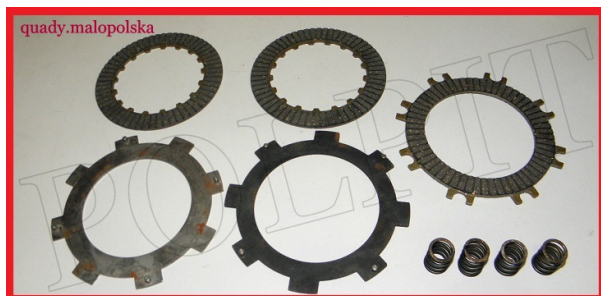

TWOJE LOGO

Utworzono 20-09-2024

Tarcze sprzęgła KPL półautomat

Cena : 32,00 zł

Nr katalogowy : **ZQ0113**

Stan magazynowy : **wysoki**

Średnia ocena : **brak recenzji**

Tarcze sprzęgłowe KPL półautomat