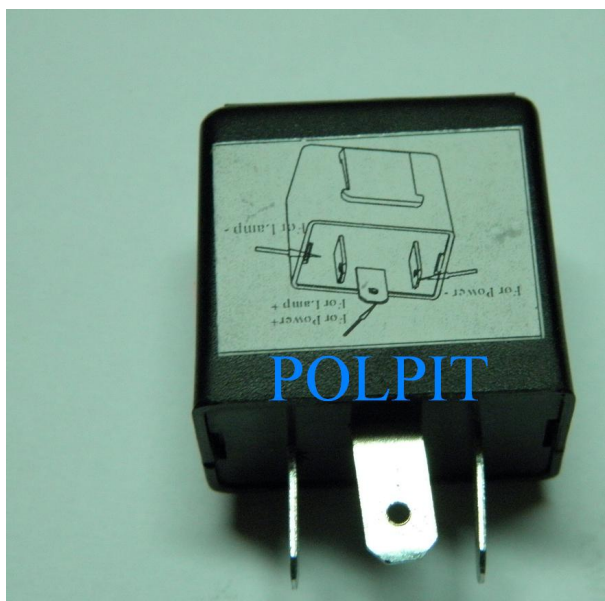

Utworzono 20-06-2024

Przerywacz kierunkowskazów DIODY LED

Cena : 19,00 zł

Nr katalogowy : **AM9001**

Dostępność : **Dostępny**

Stan magazynowy : **poniżej średniego**

Średnia ocena : **brak recenzji**

Przerywacz kierunkowskazów DIODY LED

DIODY LED + ZWYKŁE ŻARÓWKI, OZNACZENIE PINÓW: B+, E MASA, L WYJŚCIE +

Watermark