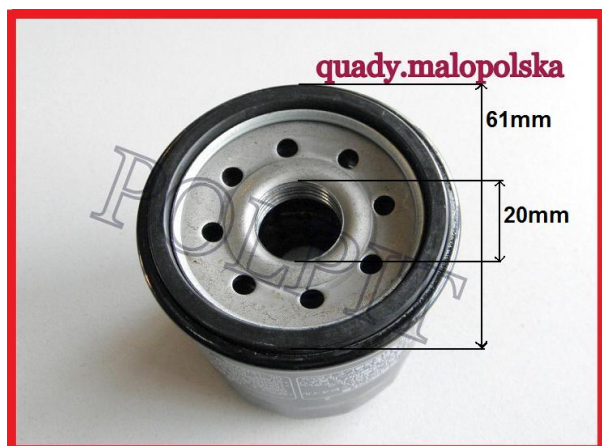

TWOJE LOGO

Utworzono 25-06-2024

Filtr oleju Kawasaki

Cena : 18,00 zł

Nr katalogowy : **334 136**

Stan magazynowy : **poniżej średniego**

Średnia ocena : **brak recenzji**

Filtr oleju Kawasaki

wymiary:

wysokość: 75mm

średnica uszczelki: 61mm

gwint: M20

przykładowe zastosowanie: ZXR 250 C, ZXR 250 D1, KVF 300, KLF 400, KVF 400, ZX 400 G, ZZR 400, ER 500 B3, ZX 600, ZX 750, ZZR 400,