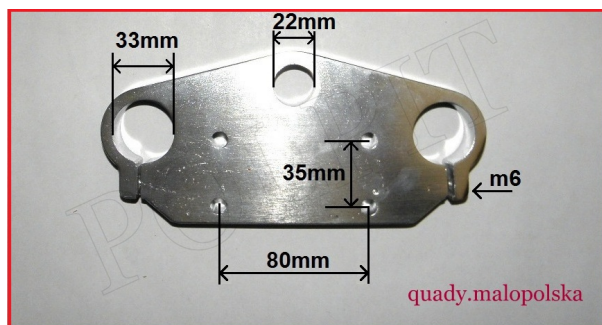

TWOJE LOGO

Utworzono 01-11-2024

Półka górna CROSS 110-125CC

Cena : 54,00 zł

Nr katalogowy : **R13389**

Stan magazynowy : **poniżej średniego**

Średnia ocena : **brak recenzji**

PÓŁKA GÓRNA DO CROSSA 110-125cc