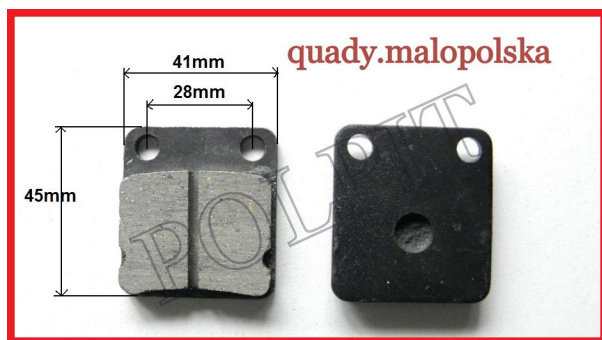

TWOJE LOGO

Utworzono 24-09-2024

Klocki hamulcowe

Cena : 9,00 zł

Nr katalogowy : **10-025**
 Stan magazynowy : **wysoki**
 Średnia ocena : **brak recenzji**

Klocki hamulcowe tył ATV

przykładowe zastosowanie:
 Bashan, Shineray Eagle