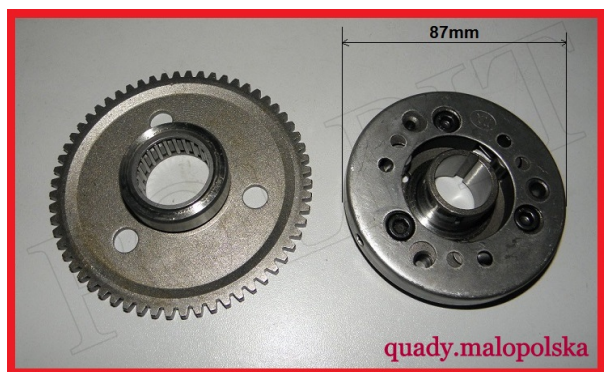

TWOJE LOGO

Utworzono 22-09-2024

Sprzęgło jednokierunkowe ATV 150

Cena : 102,00 zł

Nr katalogowy : **ZQC02641 * 150SGY6-125-000903**

Stan magazynowy : **niski**

Średnia ocena : **brak recenzji**

Sprzęgło ATV 150

Przykładowe zastosowanie : SHINERAY 150CC AUTOMAT

Watermark