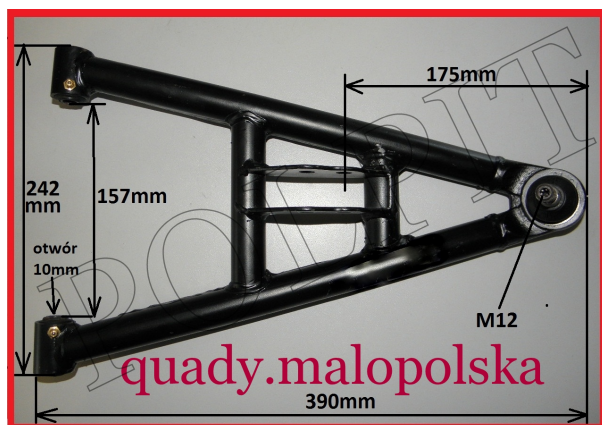

Utworzono 22-09-2024

Wahacz dolny prawy przód BASHAN

Cena : 103,00 zł

Nr katalogowy : **10-087**

Stan magazynowy : **wysoki**

Średnia ocena : **brak recenzji**

Wahacz dolny prawy przód BASHAN

Średnica otworu tuleji 10mm