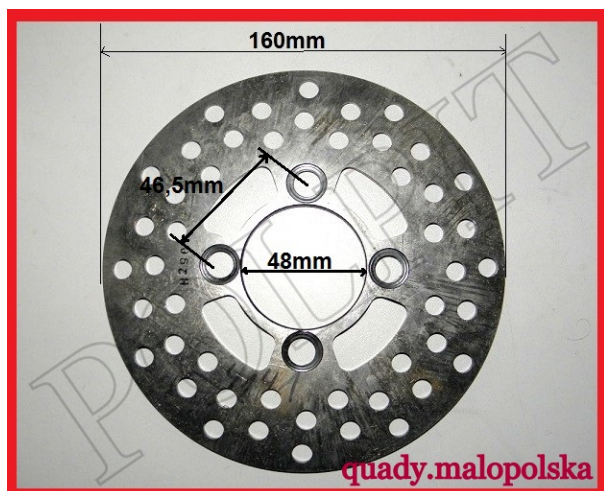

TWOJE LOGO

Utworzono 25-06-2024

Tarcza hamulca przód atv 250

Cena : 54,00 zł

Nr katalogowy : **ZQB4141, 250U55030089**

Stan magazynowy : **wysoki**

Średnia ocena : **brak recenzji**

Tarcza hamulca przedniego atv 250

Przykładowe zastosowanie: Shineray 250STXE

Watermark