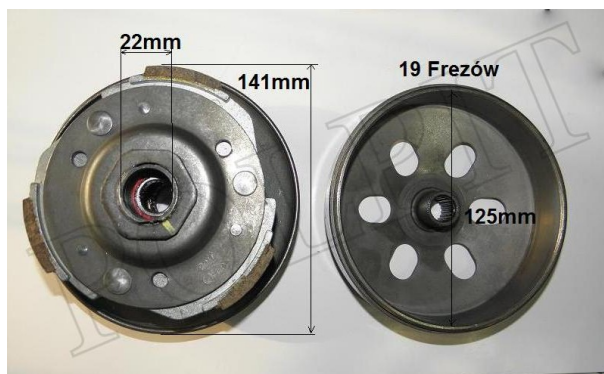

Utworzono 22-06-2024

Sprzęgło odśrodkowe KPL ATV

Cena : 156,00 zł

Nr katalogowy : **ZQC0101 150SGY6-125-001321**

Stan magazynowy : **poniżej średniego**

Średnia ocena : **brak recenzji**

Sprzęgło Tył KPL ATV XV150 AUTOMAT

średnica zewnętrzna dzwona:136,4mm
wysokość całkowita z dzwonem:85mm
wysokość bez dzwona:80mm
średnica wewnętrzna dzwona:124,8mm
średnica talaża:141,6mm
średnica szczek: 21,2mm
średnica wewnętrzna łożyska:20mm
szerokość zewnętrzna talaży:31mm
szerokość tarcz sprzeglowych:19,7
średnica frezu;15,2