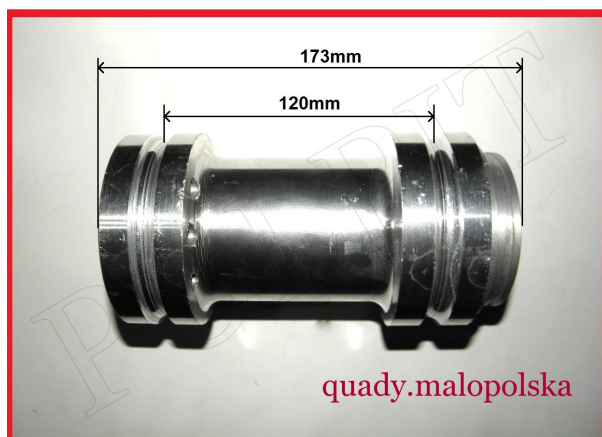

TWOJE LOGO

Utworzono 26-09-2024

Mimośród osi tył mocowanie Bashan ATV 200/250

Cena : 132,00 zł

Nr katalogowy : **10-233**

Stan magazynowy : **brak w magazynie**

Średnia ocena : **brak recenzji**

Mimośród osi tył mocowanie Bashan ATV 200/250

długość całkowita 173mm

średnica pod łożysko 62mm

średnica zewnętrzna mocowania w wachaczu 90mm

rozstaw mocowania do wachacza (od środka do środka wytoczenia) 120mm

mimośród wykonany z aluminium