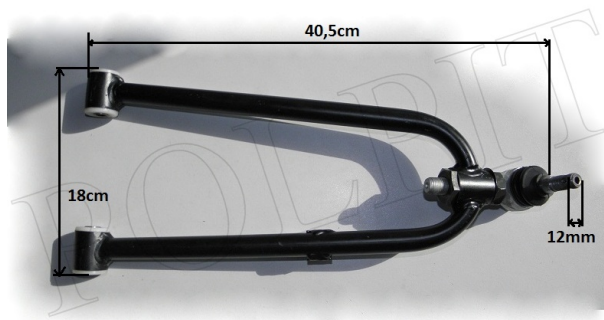

## Wahacz przedni górny lewy

**Cena : 90,00 zł**

Nr katalogowy : **150-012L**

Stan magazynowy : **wysoki**

Średnia ocena : **brak recenzji**

Wahacz przedni górny lewy  
Średnica otworu tuleji 10mm

Watermark