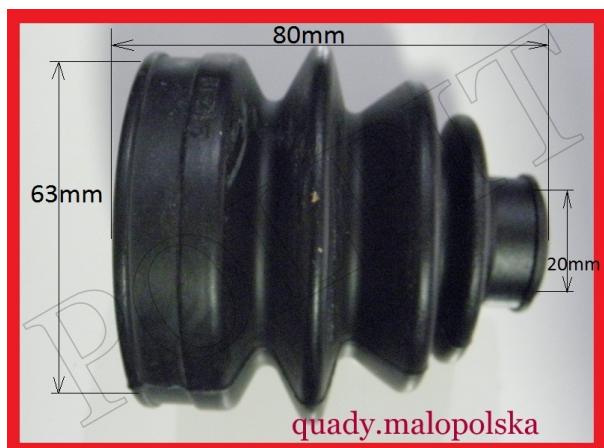

Utworzono 22-06-2024

Ostona gumowa przegubu Yamaha CF MOTO 20x63x80

Cena : 14,00 zł

Nr katalogowy : **BT-2075**

Stan magazynowy : **brak w magazynie**

Średnia ocena : **brak recenzji**

Ostona przegubu YAMAHA, CF MOTO

Rozmiar 20x63x80

watermark