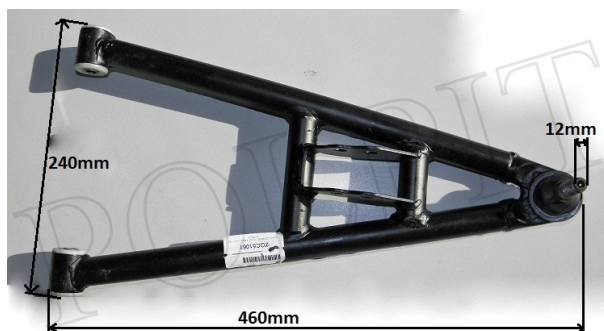

## Wahacz przód dolny prawy ATV150

**Cena : 75,00 zł**

Nr katalogowy : **ZQC51061**

Stan magazynowy : **wysoki**

Średnia ocena : **brak recenzji**

Wahacz przód dolny prawy ATV150

SZEROKOŚĆ TULEI 41mm ŚREDNICA WEWNĘTRZNA 10mm GWINT KOŃCÓWKI 12mm ŚREDNICA ZEWNĘTRZNA TULEI 13mm