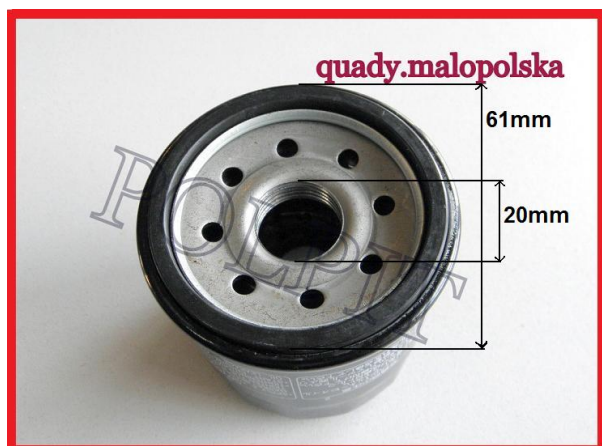

Utworzono 20-09-2024

Filtr oleju Kawasaki

Cena : 18,00 zł

Nr katalogowy : **334 136**

Stan magazynowy : **poniżej średniego**

Średnia ocena : **brak recenzji**

Filtr oleju Kawasaki

wymiary:

wysokość: 75mm

średnica uszczelki: 61mm

gwint: M20

przykładowe zastosowanie: ZXR 250 C, ZXR 250 D1, KVF 300, KLF 400, KVF 400, ZX 400 G, ZZR 400, ER 500 B3, ZX 600, ZX 750, ZZR 400,