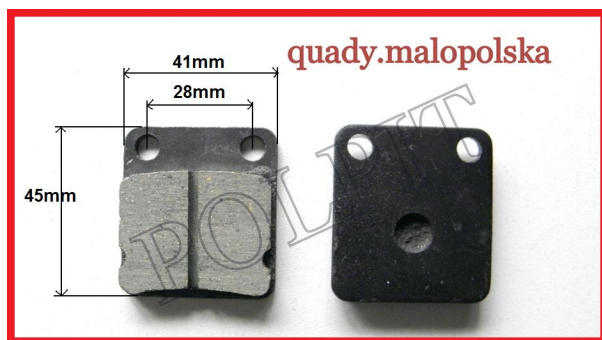

Utworzono 25-06-2024

Klocki hamulcowe

Cena : 9,00 zł

Nr katalogowy : **10-025**
 Stan magazynowy : **wysoki**
 Średnia ocena : **brak recenzji**

Klocki hamulcowe tył ATV

przykładowe zastosowanie:
 Bashan, Shineray Eagle