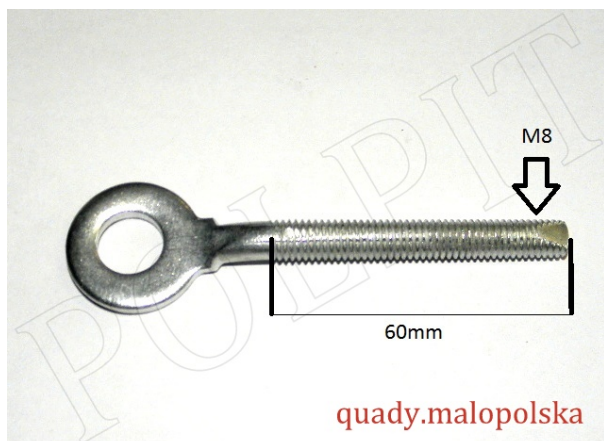

## Napinacz naciąg łańcucha CROSS 110 125 cc

**Cena : 8,00 zł**

Nr katalogowy : **110SF-0064**

Stan magazynowy : **brak w magazynie**

Średnia ocena : **brak recenzji**

## Napinacz naciąg łańcucha CROSS 110 125 cc

watermark