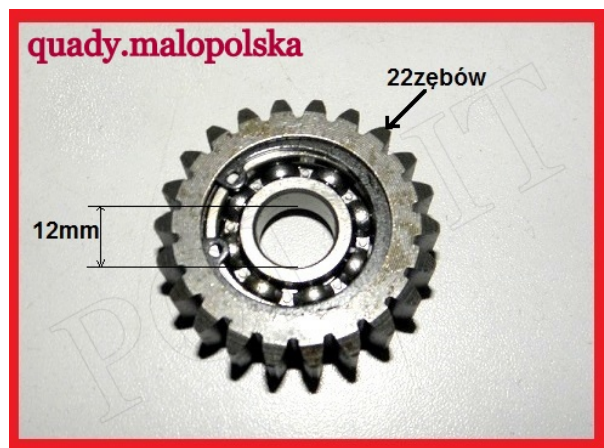

TWOJE LOGO

Utworzono 24-06-2024

Zębatka biegu wstecznego ATV 110CC

Cena : 29,00 zł

Nr katalogowy : **ROY03731**

Stan magazynowy : **niski**

Średnia ocena : **brak recenzji**

Zębatka biegu wstecznego ATV 110CC