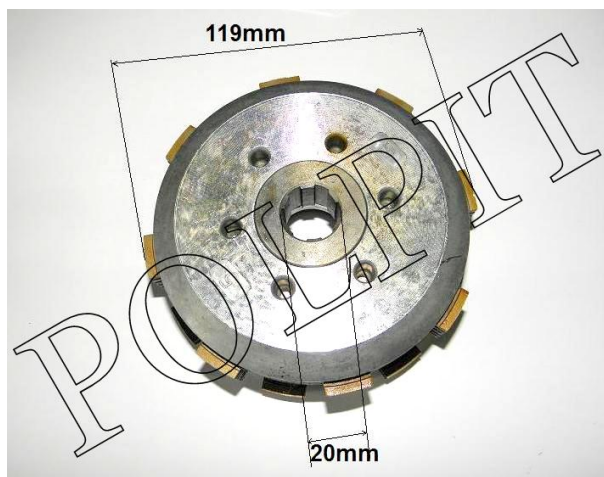

TWOJE LOGO

Utworzono 22-06-2024

Sprzęgło ATV 250 ST-9E

Cena : 115,00 zł

Nr katalogowy : **ZQA0101 ZQB0101 10-078(1) 250S24**

Stan magazynowy : **niski**

Średnia ocena : **brak recenzji**

Sprzęgło ATV 250

Przykładowe zastosowanie : SHINERAY XY250ST-9E

Watermark