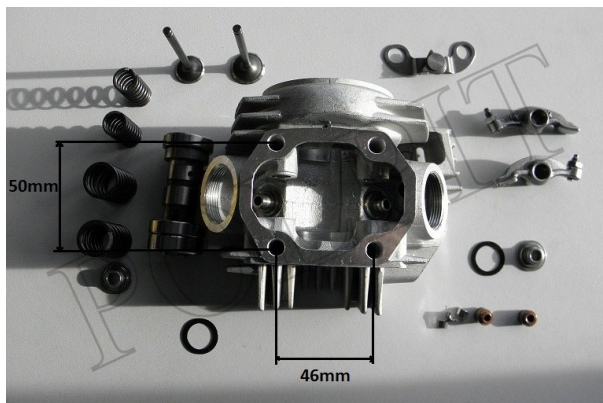

## Głowica KPL 110CC

**Cena : 131,00 zł**

Nr katalogowy : **AY35214**

Dostępność : **Dostępny**

Stan magazynowy : **niski**

Średnia ocena : **brak recenzji**

Głowica KPL 110CC

Watermark