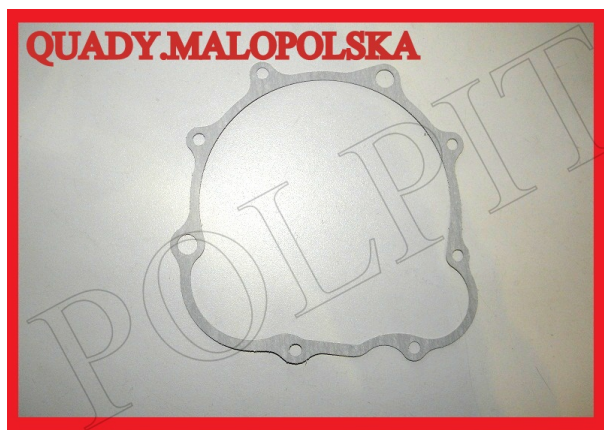

## Uszczelka pokrywy lewej 250 STXE

**Cena : 11,00 zł**

Nr katalogowy : **ZQB0048 250S72130023**

Stan magazynowy : **niski**

Średnia ocena : **brak recenzji**

Uszczelka pokrywy lewej 250 STXE

Watermark