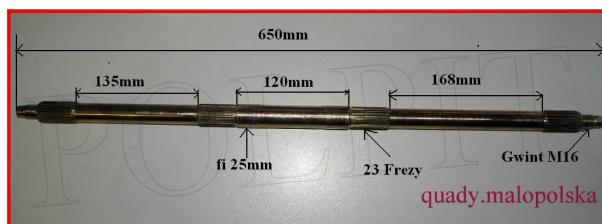

Utworzono 25-06-2024

Oś tylna do Quada 65cm

**Cena : 67,00 zł**Nr katalogowy : **R07418**Stan magazynowy : **wysoki**Średnia ocena : **brak recenzji**

Oś tylna do Quada 65cm

Gwint nakrętki piasty koła M16 x 1,5

23 frezy piasty zębataki i piasty tarczy hamulcowej

23 frezy piasty koła

Do osi polecam

Piastę tarczy hamulcowej nr [R03141](#)Tarczę hamulcowej nr [R13385](#)Piastę mocowania zębataki nr [R03141](#)Zębatakę nr [R03620](#)Piastę koła 4x100 nr [R13371](#) lub 3x78 nr [R09522](#)