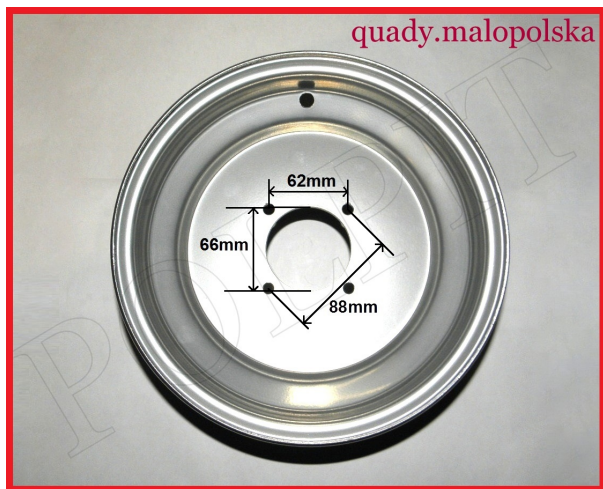

TWOJE LOGO

Utworzono 23-06-2024

FELGA 10" Przód**Cena : 81,00 zł**Nr katalogowy : **R08335**Stan magazynowy : **brak w magazynie**Średnia ocena : **brak recenzji**

FELGA 10" Przód
4 śruby

watermark