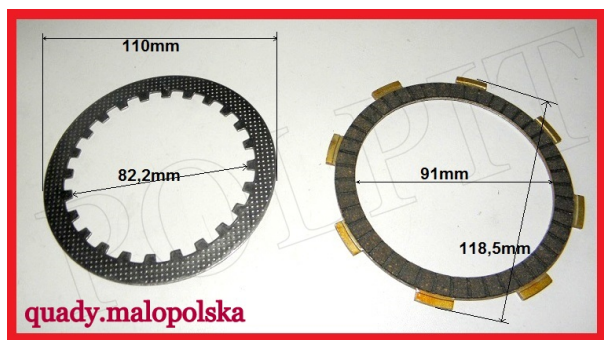

Utworzono 25-09-2024

Tarcze sprzęgła ATV 200 LONCIN

Cena : 30,00 zł

Nr katalogowy : **ZQ0116**

Stan magazynowy : **średni**

Średnia ocena : **brak recenzji**

Tarcze sprzęgła ATV 200 LONCIN

watermark