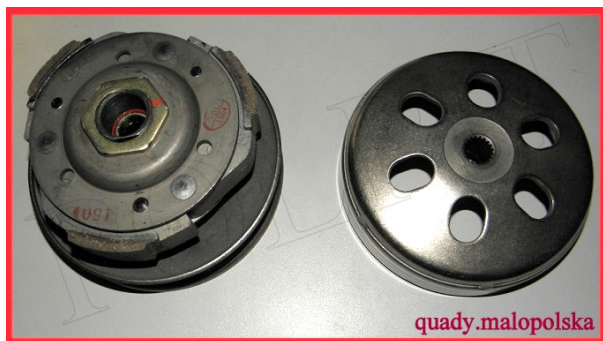

Utworzono 21-06-2024

Sprzęgło Shineray 200cc

Cena : 157,00 zł

Nr katalogowy : **ZQL0101**

Stan magazynowy : **brak w magazynie**

Średnia ocena : **brak recenzji**

Sprzęgło Shineray 200cc

Pod dzwona 125mm

Wysokość całkowita 86,5mm

watermark