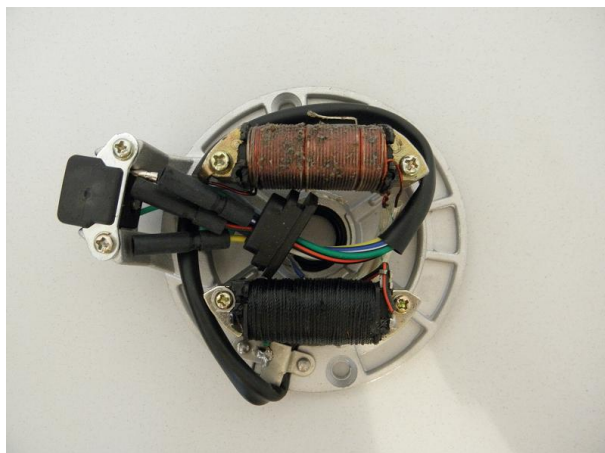

Utworzono 10-11-2024

Stator iskrowy cross 110-125CC

Cena : 52,00 zł

Nr katalogowy : **ZE2002**

Stan magazynowy : **niski**

Średnia ocena : **brak recenzji**

STATOR ISKROWY CROSS 110-125CC

Przykładowe zastosowanie: