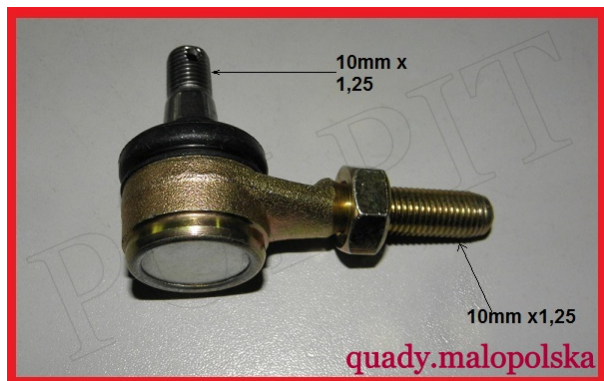

TWOJE LOGO

Utworzono 27-09-2024

Końcówka drążka lewa Access 250, 300

Cena : 81,00 zł

Nr katalogowy : **52310-A03-000**

Stan magazynowy : **poniżej średniego**

Średnia ocena : **brak recenzji**

Końcówka drążka lewa Access 250, 300