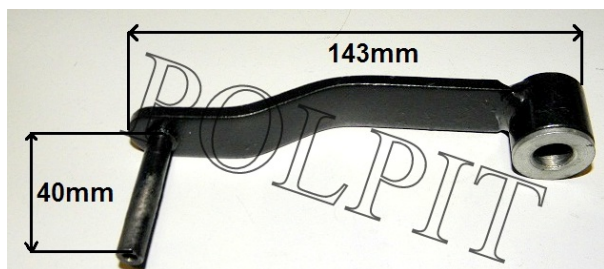

Utworzono 24-09-2024

Dźwignia napinacza łańcucha z tuleją ATV 250 STXE

**Cena : 22,00 zł**Nr katalogowy : **ZQB70050**Dostępność : **Dostępny**Stan magazynowy : **brak w magazynie**Średnia ocena : **brak recenzji**

Dźwignia napinacza łańcucha z tuleją ATV 250 STXE

Watermark