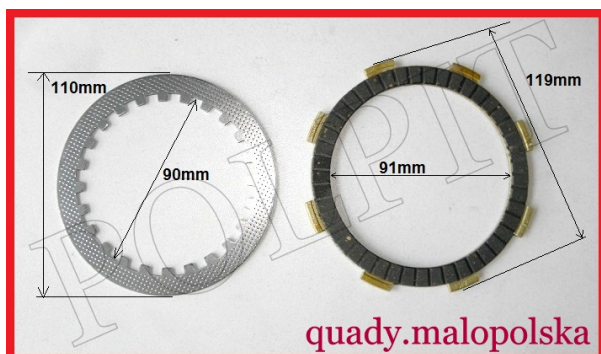

## Tarcze sprzęgła kpl STXE

**Cena : 70,00 zł**

Nr katalogowy : **ZQB0108 g5**

Stan magazynowy : **poniżej średniego**

Średnia ocena : **brak recenzji**

### Tarcze sprzęgła kpl STXE

Przykładowe zastosowanie Shineray 250STXE

Watermark