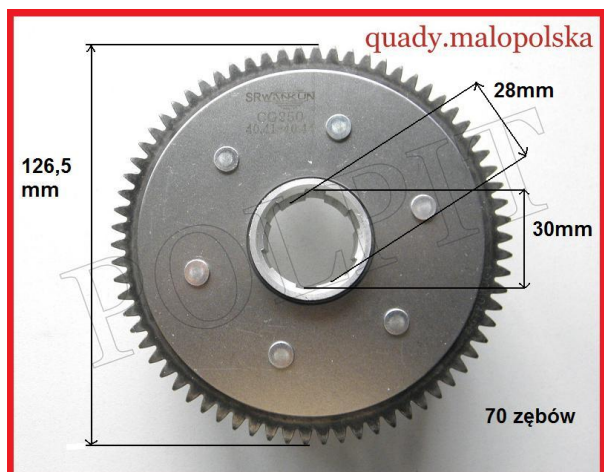

TWOJE LOGO

Utworzono 27-09-2024

Kosz sprzęgła ATV 250 STXE

Cena : 94,00 zł

Nr katalogowy : **ZQB01011 250S24150003**

Stan magazynowy : **poniżej średniego**

Średnia ocena : **brak recenzji**

Kosz sprzęgła ATV 250 STXE

wymiary:

- 70 zębów
- długość całkowita 126,5mm
- na wałek 30/28

przykładowe zastosowanie: Shineray 250 STXE, Bashan