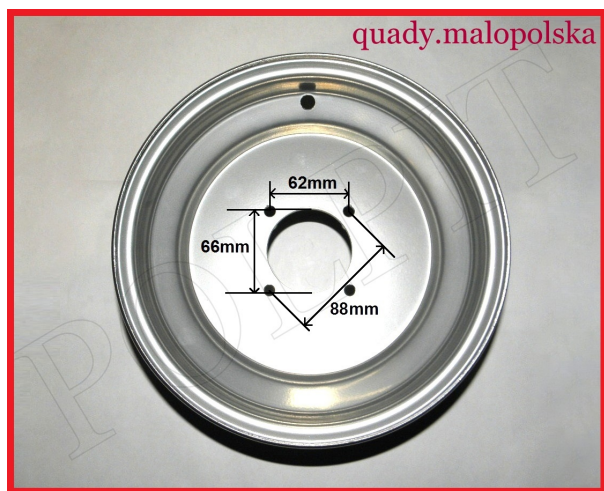

TWOJE LOGO

Utworzono 25-09-2024

FELGA 10" Przód**Cena : 81,00 zł**Nr katalogowy : **R08335**Stan magazynowy : **brak w magazynie**Średnia ocena : **brak recenzji**

FELGA 10" Przód
4 śruby

watermark