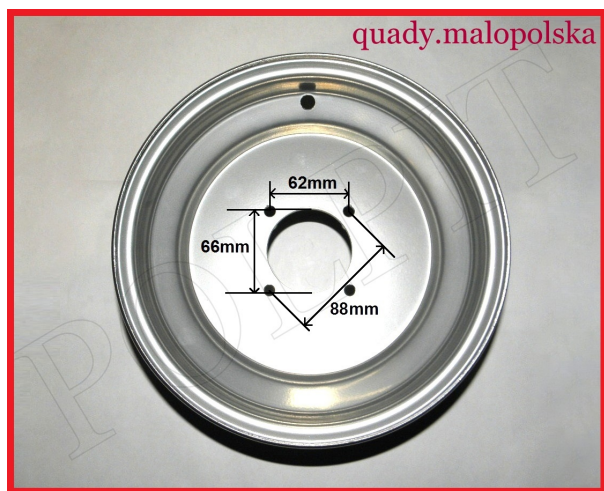

TWOJE LOGO

Utworzono 26-09-2024

FELGA 10" Przód**Cena : 81,00 zł**Nr katalogowy : **R08335**Stan magazynowy : **brak w magazynie**Średnia ocena : **brak recenzji**

FELGA 10" Przód
4 śruby

watermark