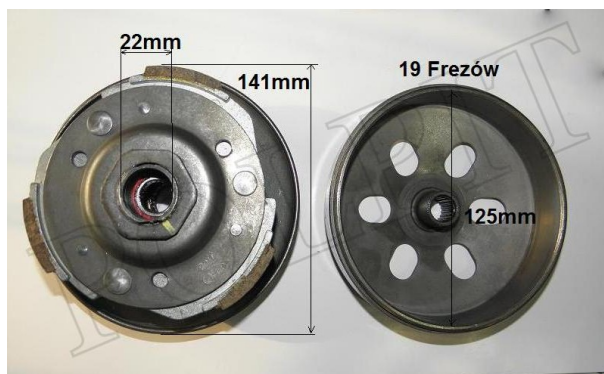

## Sprzęgło odśrodkowe KPL ATV

**Cena : 156,00 zł**

Nr katalogowy : **ZQC0101 150SGY6-125-001321**

Stan magazynowy : **poniżej średniego**

Średnia ocena : **brak recenzji**

Sprzęgło Tył KPL ATV XV150 AUTOMAT

średnica zewnętrzna dzwona:136,4mm  
wysokość całkowita z dzwonem:85mm  
wysokość bez dzwona:80mm  
średnica wewnętrzna dzwona:124,8mm  
średnica talaża:141,6mm  
średnica szczek: 21,2mm  
średnica wewnętrzna łożyska:20mm  
szerokość zewnętrzna talaży:31mm  
szerokość tarcz sprzeglowych:19,7  
średnica frezu;15,2