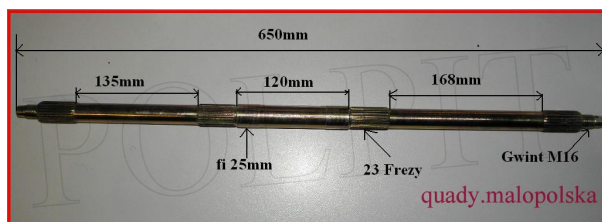

## Oś tylna do Quada 65cm

**Cena : 67,00 zł**Nr katalogowy : **R07418**Stan magazynowy : **wysoki**Średnia ocena : **brak recenzji**

## Oś tylna do Quada 65cm

Gwint nakrętki piasty koła M16 x 1,5

23 frezy piasty zębataki i piasty tarczy hamulcowej

23 frezy piasty koła